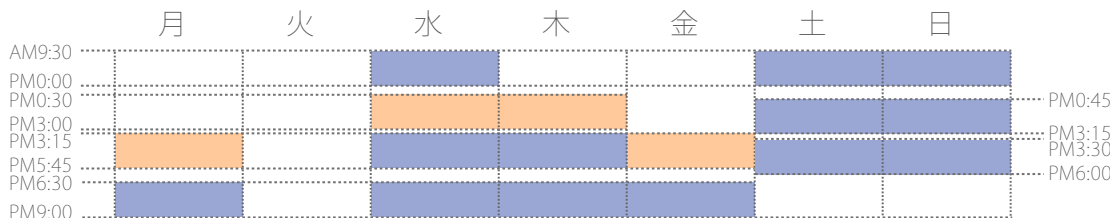

芸大・美大受験コース

2026年度

志望大学の入試課題に対応した実戦的カリキュラムで、合格力を高めるコースです。

授業時間

月・金曜 <PM6:30~9:00>
水曜 <AM9:30~PM0:00> <PM3:15~5:45> <PM6:30~9:00>
木曜 <PM3:15~5:45> <PM6:30~9:00>
土・日曜 <AM9:30~PM0:00> <PM0:45~3:15> <PM3:30~6:00>

月・水・木・金曜のオレンジ色のコマは1月18日~3月1日の期間、開講いたします。
(予約が無い場合は休講になります。また相談に応じ、①期、②期も開講する場合があります。)

デッサン用具

画材・道具は、教室で、定価の2割引で購入できます。デッサンを始める場合は、カルトン(画板)、鉛筆10本、練り消しゴム、補助軸、羽ぼうき、カッターナイフ、ホルダー型消しゴム、カルトンバッグのセット料金、7,380円でスタートできます。